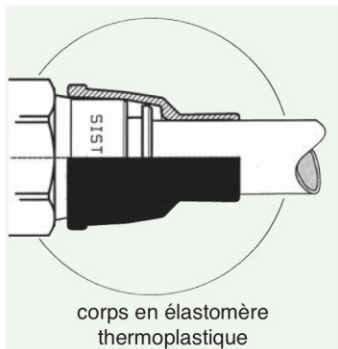

Raccords pneumatiques instantanés, protection anti-étincelage

PRO

protection anti-étincelles, poussières et liquides

CODE	A	B	C
PRO 040 B	4	9,5	20
PRO 060 B	6	13,5	26,5
PRO 080 B	8	15,5	28
PRO 100 B	10	19	29
PRO 120 B	12	22	33,5
PRO 140 B	14	25	33