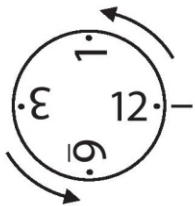

Compatible avec différents fermetés de graisse, de grades NLGI 0 -1 -2 - 3 ou 4

Débit réglable calibré, de 1 à 12 mois.

Différentes gammes de ressort de pression : faible (D), moyen (M), fort (F)

Distribution du lubrifiant sur 1, 3, 6 ou 12 mois (selon durée de fonctionnement de la machine, la puissance du ressort, la température, le grade NLGI de la graisse et le réglage choisi)

Adaptateurs:

CODE	M le/Femelle
SG/209541	1/4 BSP / M10x1
SG/209581	1/8 BSP / M10x1

	Grade graisse NLGI				
	0	1	2	3	4
Temp °C	Type de ressort				
-23° +4°	D	M	F	F	F
+5° +20°	D	M	M	M	F
+21° +50°	D	D	M	M	F
+51° +132°	D	D	D	M	M

Gamme SG - EVO, pour la graisse, viscosité réglable

REGLAGE DEBIT GRAISSE

REGLAGE MENSUEL

é

CODE
SG/100 EVO
SG/220 EVO

é

Caractéristiques :

Comme gamme SG, mais réglable selon l'épaisseur de la graisse.