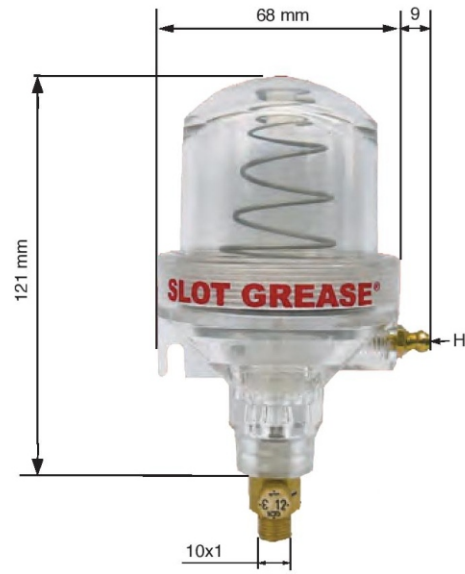

Compatible avec différents fermetés de graisse, de grades NLGI 0 -1 -2 - 3 ou 4

Débit réglable calibré, de 1 à 12 mois.

Différentes gammes de ressort de pression : faible (D), moyen (M), fort (F)

Distribution du lubrifiant sur 1, 3, 6 ou 12 mois (selon durée de fonctionnement de la machine, la puissance du ressort, la température, le grade NLGI de la graisse et le réglage choisi)

Adaptateurs:

CODE	M le/Femelle
SG/209541	1/4 BSP / M10x1
SG/209581	1/8 BSP / M10x1

	Grade graisse NLGI				
	0	1	2	3	4
Temp °C	Type de ressort				
-23° +4°	D	M	F	F	F
+5° +20°	D	M	M	M	F
+21° +50°	D	D	M	M	F
+51° +132°	D	D	D	M	M

Gamme SG - EVO, pour la graisse, viscosité réglable

REGLAGE DEBIT GRAISSE

REGLAGE MENSUEL

é

CODE
SG/100 EVO
SG/220 EVO

é

Caractéristiques :

Comme gamme SG, mais réglable selon l'épaisseur de la graisse.

Gamme LMO, pour l'huile

RÉGLAGE MENSUEL

é

CODE
SG/100 LMO
SG/220 LMO

é

Rechargeable et réglable compatible avec toutes viscosités d'huile.

SG/100

SG/220