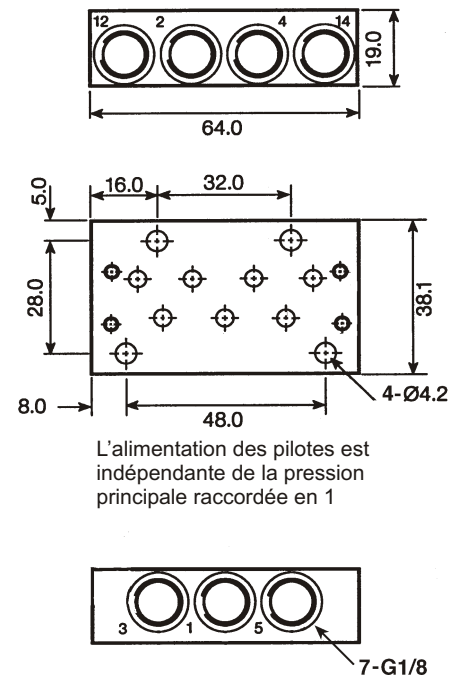

Matériaux

Aluminium
finition peinture noire
identification des orifices
par sérigraphie blanche

Spécifications techniques

Plage de pression -1 à 8 bar
Plage de température: - 10 à + 60°C (vérifier la
plage du distributeur utilisé)

Positionnement et type du raccordement

Série KB en-dessous
par cartouches de
raccordement instantanés

Série KBS sur le côté
avec des orifices taraudés
G1/8

Référence	Raccordement	Type	Positionnement du raccordement
KB 43 4C	instantané 4 mm	3/2	en dessous
KB 43 6C	instantané 6 mm	3/2	en dessous
KB 45 4C	instantané 4 mm	5/2	en dessous
KB 45 6C	instantané 6 mm	5/2	en dessous
KBS 43	G 1/8	3/2	sur le côté
KBS 43 X	G 1/8	3/2	sur le côté
KBS 43 RY	G 1/8	3/2	sur le côté
KBS 45	G 1/8	5/2	sur le côté
KBS 45 X	G 1/8	5/2	sur le côté
KBS 45 RY	G 1/8	5/2	sur le côté
KBS 45 XY	G 1/8	5/2	sur le côté

Unités en mm

Embase individuelle pour distributeurs compacts, haute fiabilité Raccordement sur le côté, orifices taraudés 1/8

Pour distributeur 3/2

Pour distributeur 5/2

KBS 43

KBS 45

KBS 43 X

KBS 45 X

KBS 43 RY

KBS 45 Y

KBS 45 XY

Dimensions

Unités en mm

Embase individuelle pour distributeurs compacts, haute fiabilité

Raccordement par en-dessous par cartouches de raccordement instantané

Pour distributeur 3/2