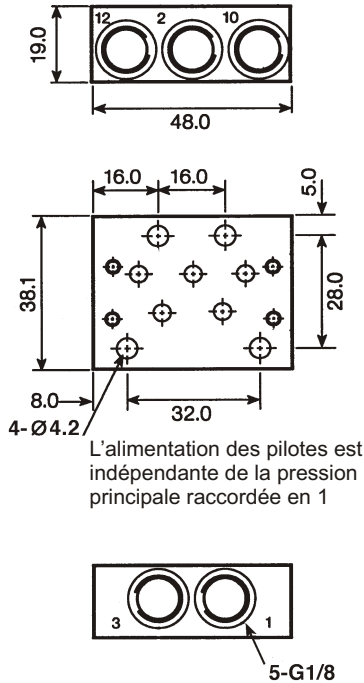

Matériaux

Aluminium
finition peinture noire
identification des orifices
par sérigraphie blanche

Spécifications techniques

Plage de pression -1 à 8 bar
Plage de température: - 10 à + 60°C (vérifier la
plage du distributeur utilisé)

Positionnement et type du raccordement

Série KB en-dessous
par cartouches de
raccordement instantanés

Série KBS sur le côté
avec des orifices taraudés
G1/8

Référence	Raccordement	Type	Positionnement du raccordement
KB 43 4C	instantané 4 mm	3/2	en dessous
KB 43 6C	instantané 6 mm	3/2	en dessous
KB 45 4C	instantané 4 mm	5/2	en dessous
KB 45 6C	instantané 6 mm	5/2	en dessous
KBS 43	G 1/8	3/2	sur le côté
KBS 43 X	G 1/8	3/2	sur le côté
KBS 43 RY	G 1/8	3/2	sur le côté
KBS 45	G 1/8	5/2	sur le côté
KBS 45 X	G 1/8	5/2	sur le côté
KBS 45 RY	G 1/8	5/2	sur le côté
KBS 45 XY	G 1/8	5/2	sur le côté

Les suffixes X, Y, XY, RY indiquent la présence de conduits de pilotage raccordés au 1, par construction dans l'embase.

type KB

type KBS

Pour rédiger votre commande, veuillez utiliser la référence

Dimensions

Unités en mm

Embase individuelle pour distributeurs compacts, haute fiabilité Raccordement sur le côté, orifices taraudés 1/8

Pour distributeur 3/2

Pour distributeur 5/2

KBS 43

KBS 45

KBS 43 X

KBS 45 X