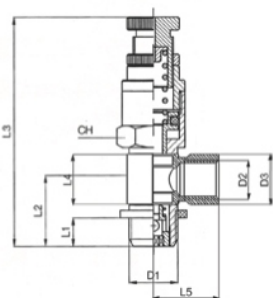

Raccords réducteur, régulateur de pression

0640

réducteur de pression

débit à
6 BAR

| TYPE | D1 | D2 | D3 | L1 | L2 | L3max | L4 | L5 | CH | NI/min |
|------------|-----|-----|----|----|------|-------|----|----|----|--------|
| 0640 10 00 | 1/8 | 1/8 | 14 | 6 | 15,5 | 56 | 15 | 16 | 15 | 340 |
| 0640 13 00 | 1/4 | 1/4 | 17 | 8 | 18,5 | 63 | 17 | 22 | 17 | 580 |